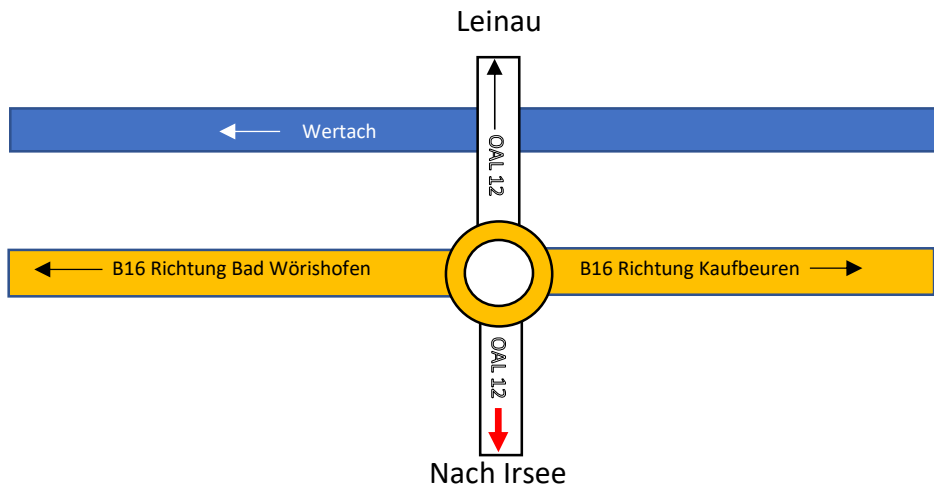

Heilpraktiker Christian Vater

Am Schlachtbichel 45a; 87660 Irsee

Tel.: 0 83 41 – 715 08 44

Anfahrtsbeschreibung / Skizze

1. Folgen Sie der Hauptstraße (OAL 12) durch den gesamten Ort.

Achtung:

Kurz nach der Ortseinfahrt kommt:

- eine 90 Grad Rechtskurve
- eine 90 Grad Linkskurve

(Sie folgen bitte der Straße und fahren immer weiter bergauf)

2. Wenn Sie das Ortschild Irsee bei der Ausfahrt passieren (Richtung Schleifmühle / Eggenthal) kommt nach ca. 500 Meter eine Einbiegung nach rechts. (Zum neuem Sportplatz) – Dort gleich wieder rechts abbiegen (180 Grad – Sie sehen die Straße erst beim Abbiegen) und Sie sind bereits „Am Schlachtbichel“. Noch eine 90 Grad Kurve dann das vierte Haus rechts.